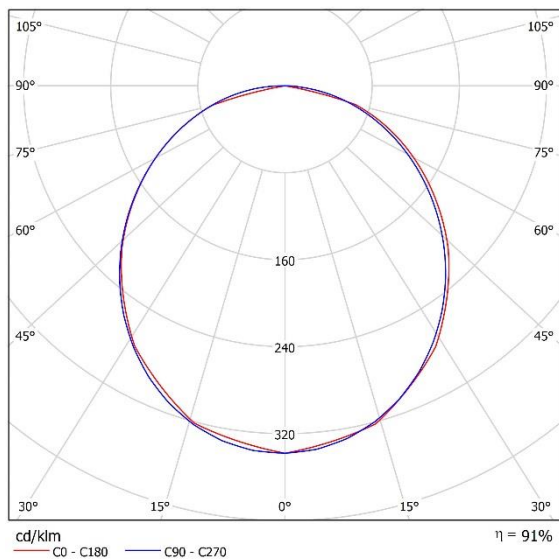

Габаритные характеристики

Конус освещенности, кривая силы света

Тип КСС: 120°±10% (Д)

Для общего освещения применяют светильники прямого света с КСС типа Г и Д.

Область применения: промышленные помещения, общее освещение.