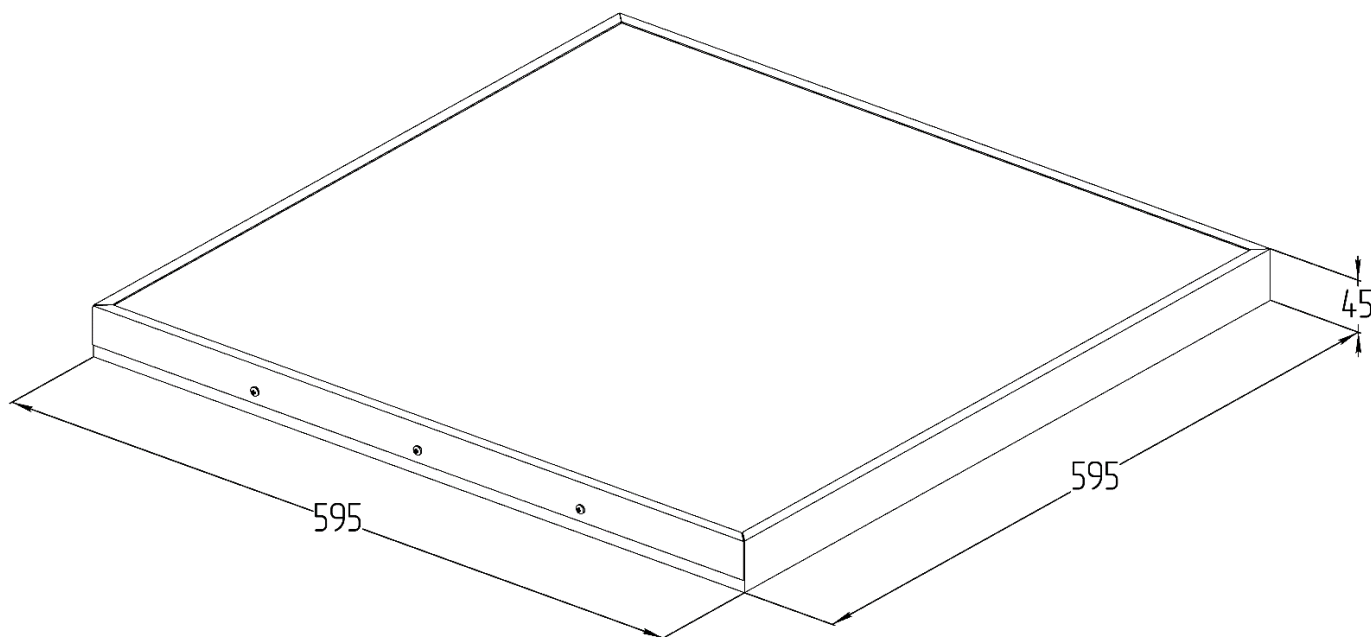

Технические данные

Масса не более	3,3 кг
Габаритные размеры	595x595x45 мм
Диапазон рабочей температуры	от -20 до +40 °С
Степень защиты корпуса	IP54 ГОСТ 14254-2015

Электротехнические и светотехнические характеристики

Диапазон входного напряжения	176 – 264 В
Рабочая частота	50/60 Гц
Коэффициент мощности	0,9
Потребляемая мощность	36 Вт
Класс защиты	I ГОСТ Р МЭК 60598-1-2011
Световой поток	3450 лм – микропризматический рассеиватель 3000 лм – опаловый рассеиватель
Угол расхождения светового потока	120°±10% (Д)
Цветовая температура	Нейтральный белый (4000 К)
Индекс цветопередачи	≥75 Ra

Габаритные характеристики