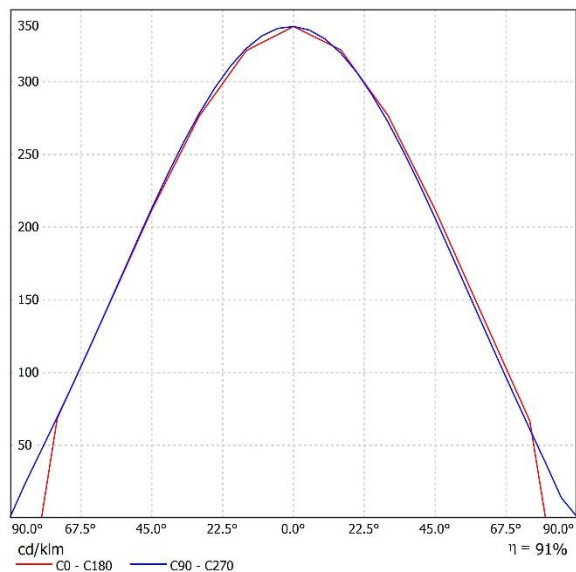

Габаритные характеристики

Конус освещенности, кривая силы света

Тип КСС: 120°±10% (Д)

Для общего освещения применяют светильники прямого света с КСС типа Г и Д.

Область применения: промышленные помещения, общее освещение.